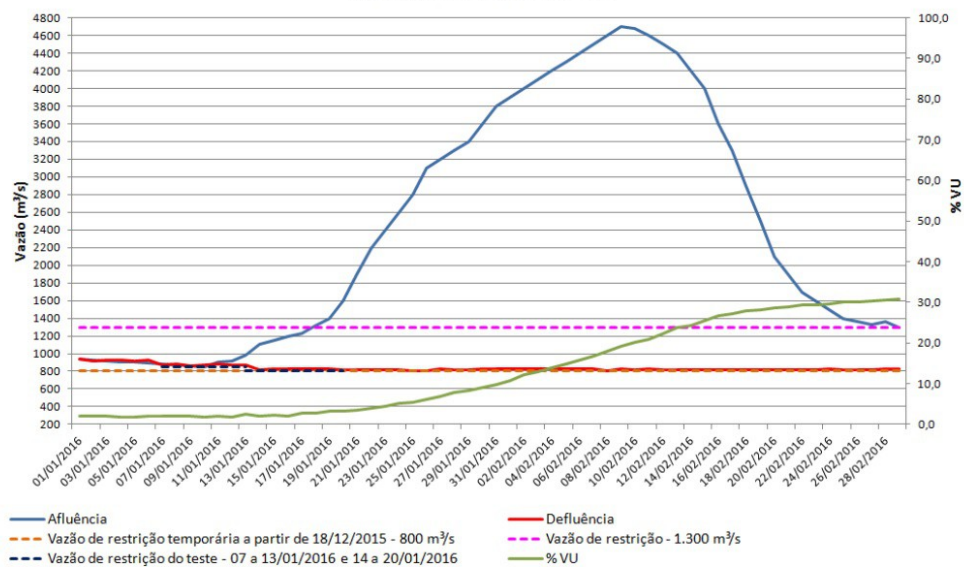

Foto 24

Anexo Fotográfico – Vistoria 18 a 22/04/2016

Foto 25

Foto 26

Foto 27

Foto 28

Anexo Fotográfico – Vistoria 18 a 22/04/2016

Reservatório de Sobradinho

Figura 1

Figura 2

Reservatório de Xingó